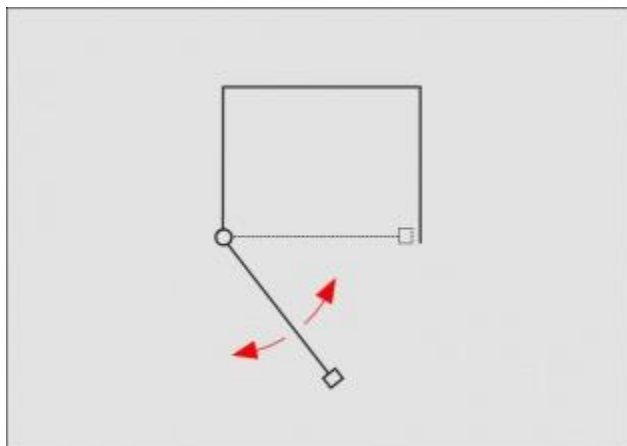

КОМАНДОР.

Серия 12 серии STANDARD и LUX

Распашные двери 12 серии можно изготовить с использованием систем Standard и Lux.

Максимальная высота дверей: 2750 мм

Максимальная ширина дверей: 600 мм

Толщина наполнения: 4 мм, 10 мм