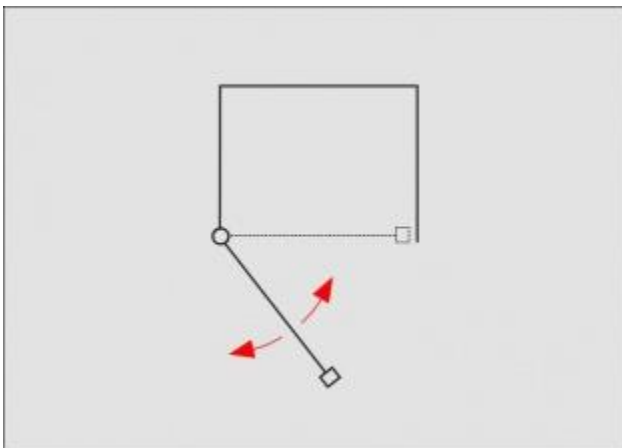

КОМАНДОР.

Серия 22 AGAT, LAZURYT, ONYX

Распашные двери 22 серии можно выполнить в алюминиевых системах Agat, Lazuryt и Onyx.

Максимальная высота дверей: 2750 мм
Максимальная ширина дверей: 600 мм
Толщина наполнения: 4 мм, 5 мм, 6 мм, 10 мм