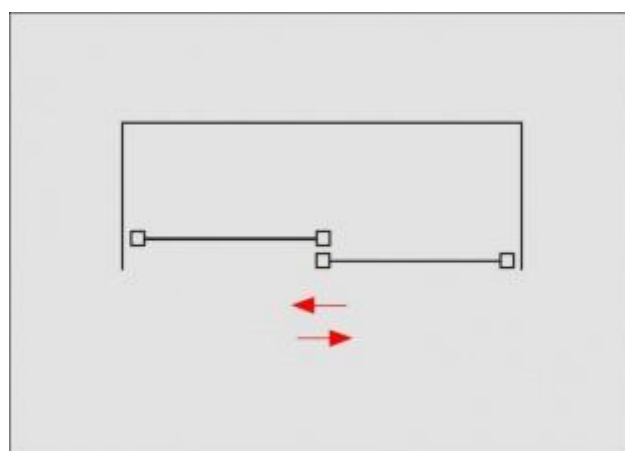

КОМАНДОР. Серия AL 20 AGAT

Двери в системе AGAT передвигаются по верхней и нижней рельсах.

Пользуется популярностью среди людей, которым нравятся округленные формы.

Максимальная высота дверей: 2750 мм

Максимальная ширина дверей: 1200 мм

Толщина наполнения: 4 мм, 5 мм, 6 мм, 10 мм

Алюминиевый профиль с закругленной формой

Возможные наполнения: ламинированная плита, стекло, зеркало

На Ваш выбор – двери с однородным наполнением, сочетанием разных материалов либо с моделированием деления благодаря декоративной планке

Скрытые ролики и незаметные крепления

Возможно корректирование высоты дверей

Пневматические доводчики, установленные в верхней рельсе, легко дотягивают двери

Широкий цветовой выбор профилей с алюминиевыми оттенками, оклеенных, а также лакированных