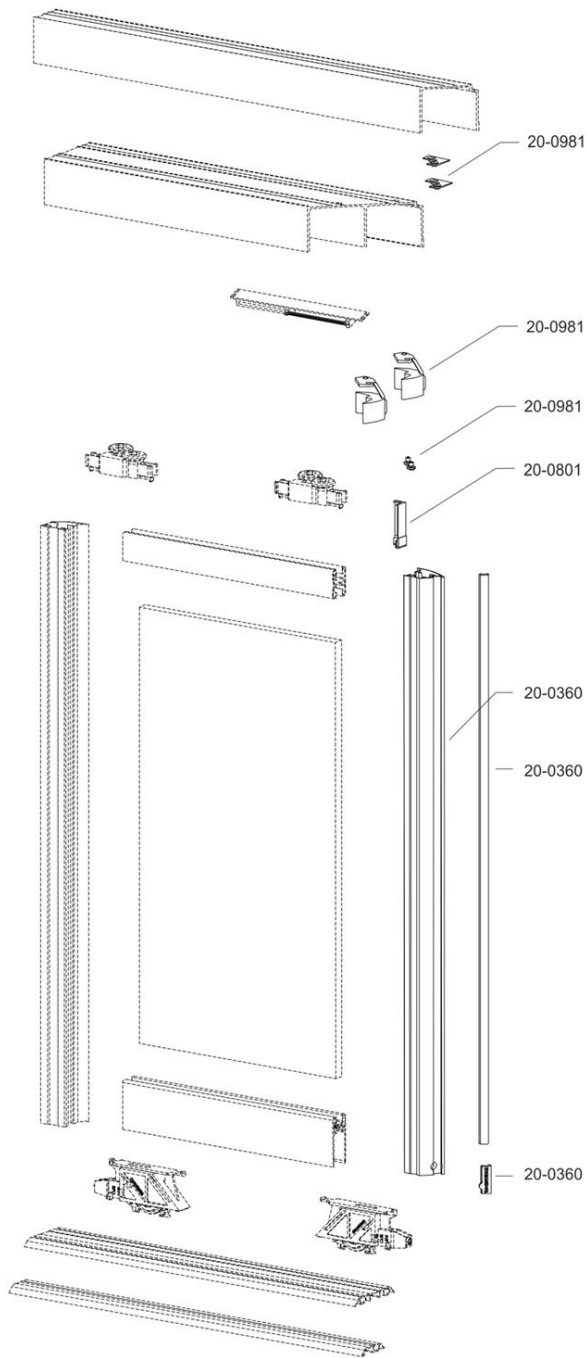

Максимальная ширина дверей: 1200 мм

Толщина наполнения: 4 мм, 5 мм, 6 мм, 10 мм

Возможные наполнения: ламинированная плита, стекло или зеркало

Двери с однородным наполнением, комбинацией разных материалов, а также с имитацией деления с использованием декоративной планки

Схемы

Seria 20 Lazuryt corner outside

Seria 20 Lazuryt corner inside