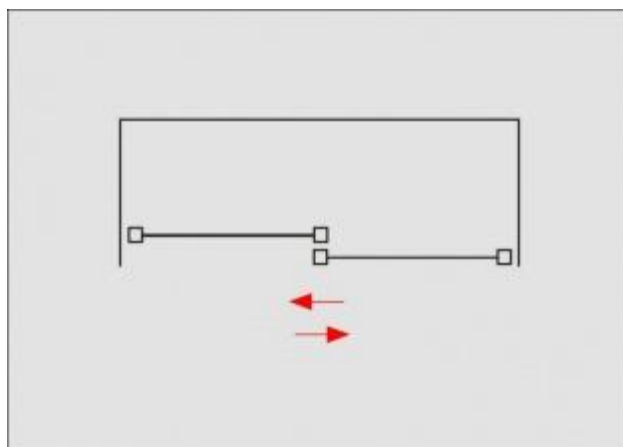

# КОМАНДОР. Серия AL 20 LAZURYT

Двери в системе LAZURYT перемещаются по верхней и нижней рельсах.

Самая популярная раздвижная система с профилем, обеспечивающим удобное передвижение дверей.

Максимальная высота дверей: 2750 мм

Максимальная ширина дверей: 1200 мм

Толщина наполнения: 4 мм, 5 мм, 6 мм, 10 мм

Возможные наполнения: ламинированная плита, стекло или зеркало

Двери с однородным наполнением, комбинацией разных материалов, а также с имитацией деления с использованием декоративной планки

Схемы

Seria 20 Lazuryt corner outside

Seria 20 Lazuryt corner inside