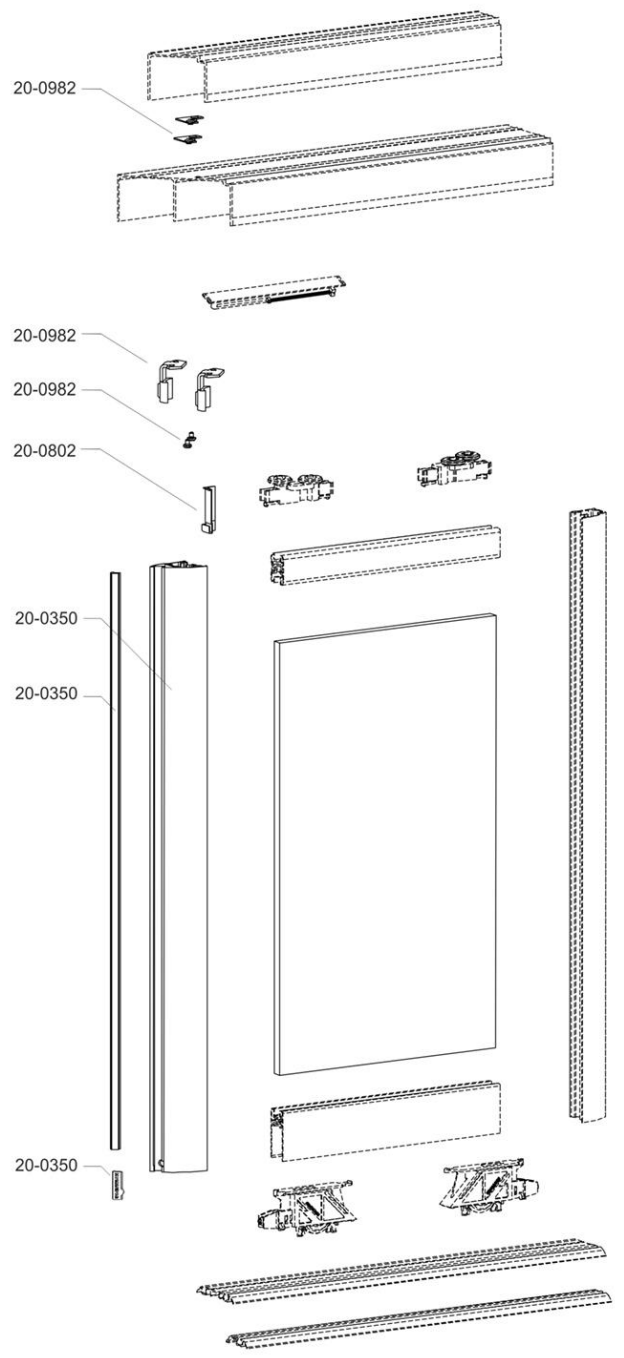

Максимальная ширина дверей: 1200 мм

Толщина наполнения: 4 мм, 5 мм, 6 мм, 10 мм

Возможные наполнения: ламинированная плита, стекло или зеркало

Двери с однородным наполнением, комбинацией разных материалов, а также с имитацией деления с использованием декоративной планки

Схемы

Seria 20 Lazuryt corner outside

Seria 20 Lazuryt corner inside