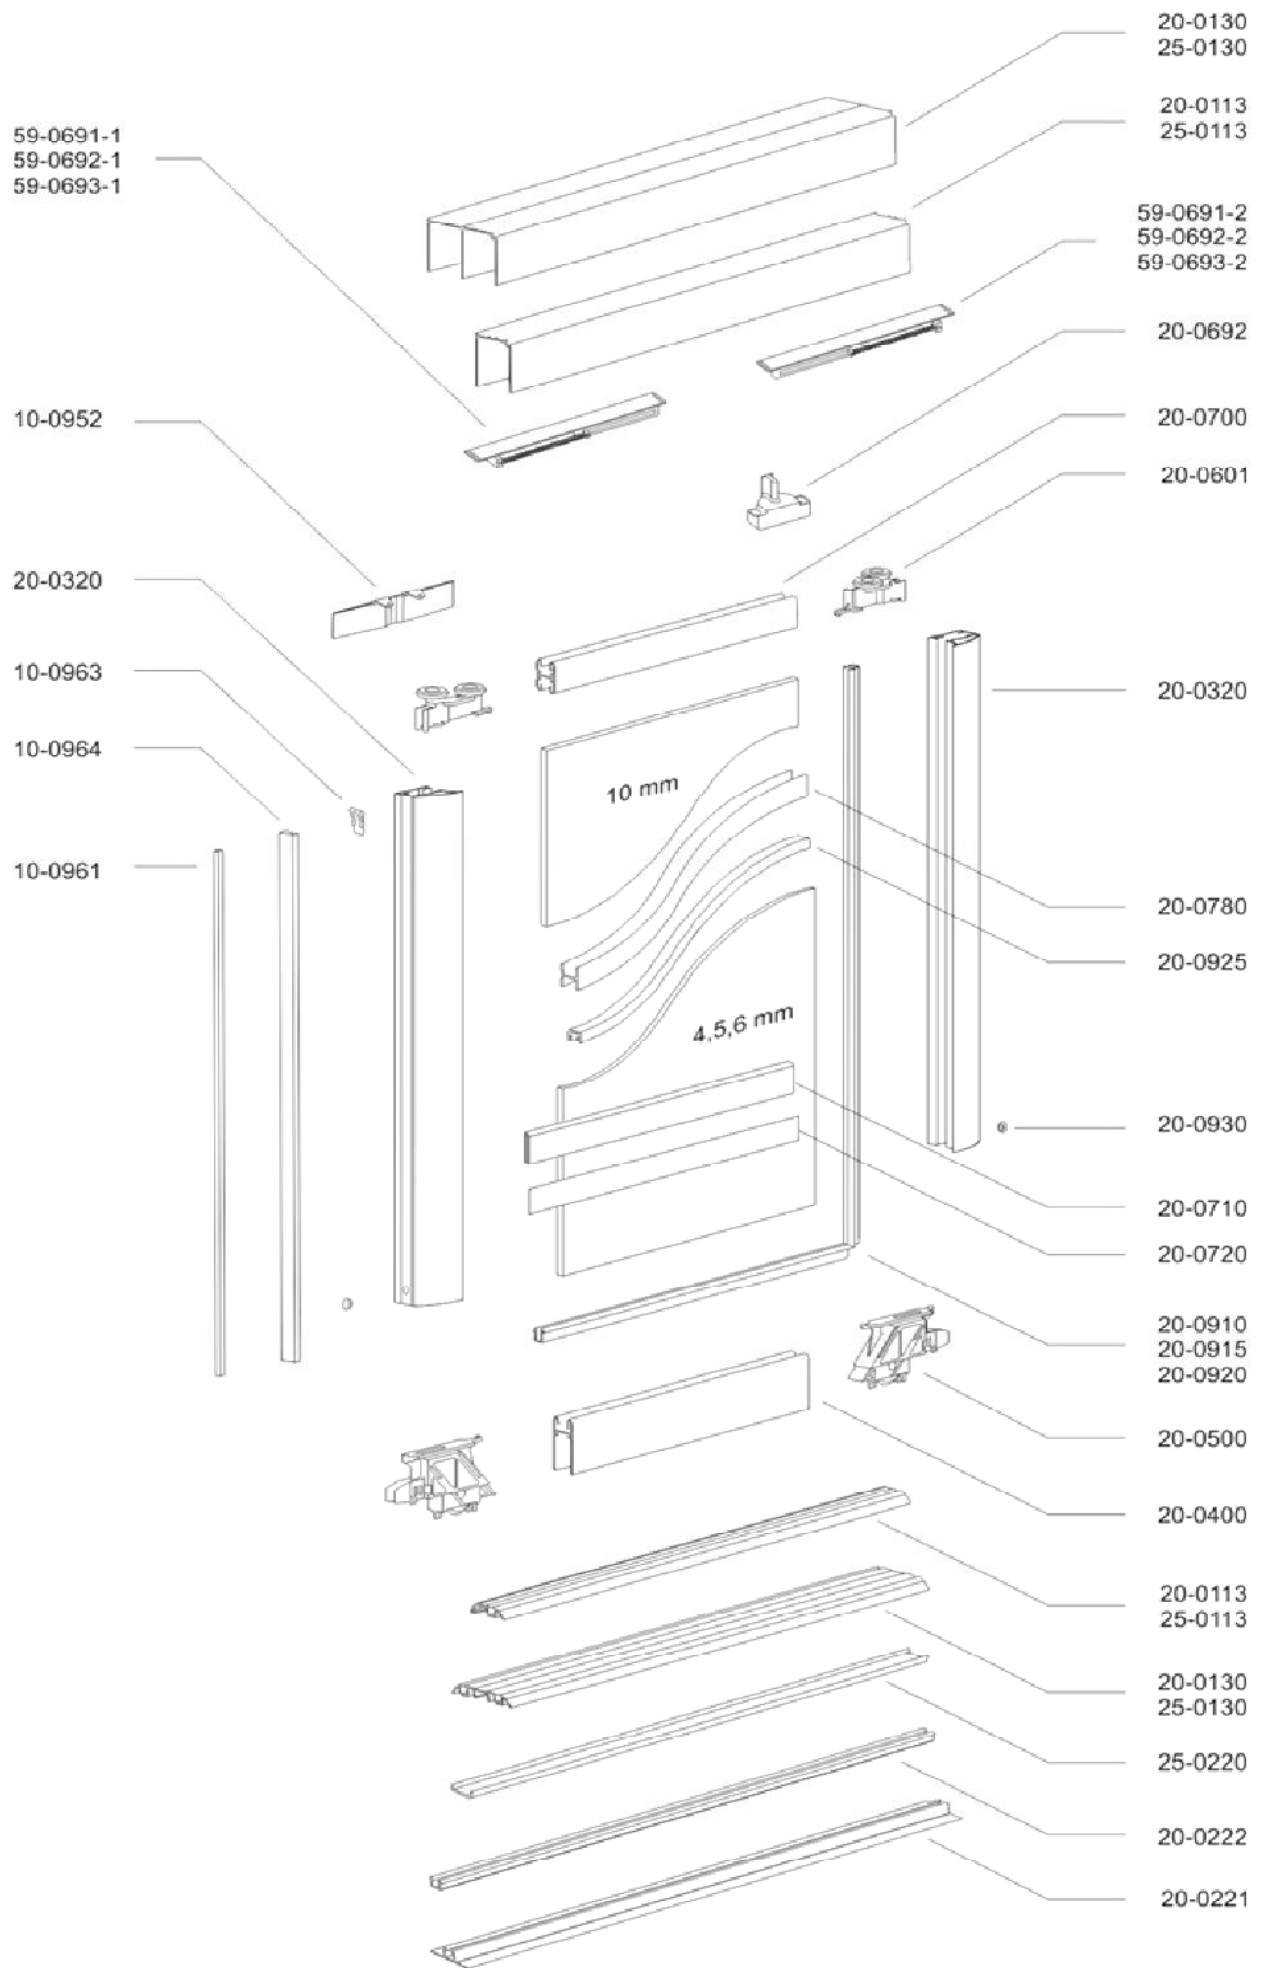

# КОМАНДОР. Серия AL 20 LAZURYT

Двери в системе LAZURYT перемещаются по верхней и нижней рельсах.

Самая популярная раздвижная система с профилем, обеспечивающим удобное передвижение дверей.

Максимальная высота дверей: 2750 мм

Максимальная ширина дверей: 1200 мм

Толщина наполнения: 4 мм, 5 мм, 6 мм, 10 мм

Возможные наполнения: ламинированная плита, стекло или зеркало

Двери с однородным наполнением, комбинацией разных материалов, а также с имитацией деления с использованием декоративной планки

Схемы

Seria 20 Lazuryt corner outside

Seria 20 Lazuryt corner inside