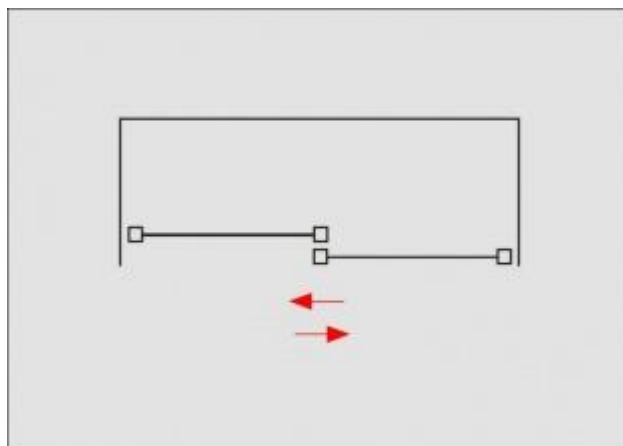

# КОМАНДОР. Серия AL 20 ONYX

Двери в системе ONYX передвигаются по верхней и нижней рельсах. Профиль системы Опух напоминает внешним видом профиль Agat, только закругленные края заменены на прямые.

Максимальная высота дверей: 2750 мм  
Максимальная ширина дверей: 1200 мм  
Толщина наполнения: 4 мм, 5 мм, 6 мм, 10 мм

Трубная ручка (3 цвета на выбор!) способствует плавному перемещению дверей

Возможные наполнения: ламинированная плита, стекло, зеркало

Двери с однородным наполнением, сочетанием разных материалов или с имитацией деления с помощью декоративной планки

Возможность регулировки дверной высоты

Пневматические доводчики в верхней рельсе деликатно дотягивают двери

Значительный выбор цветовой палитры алюминиевых профилей.

Схема