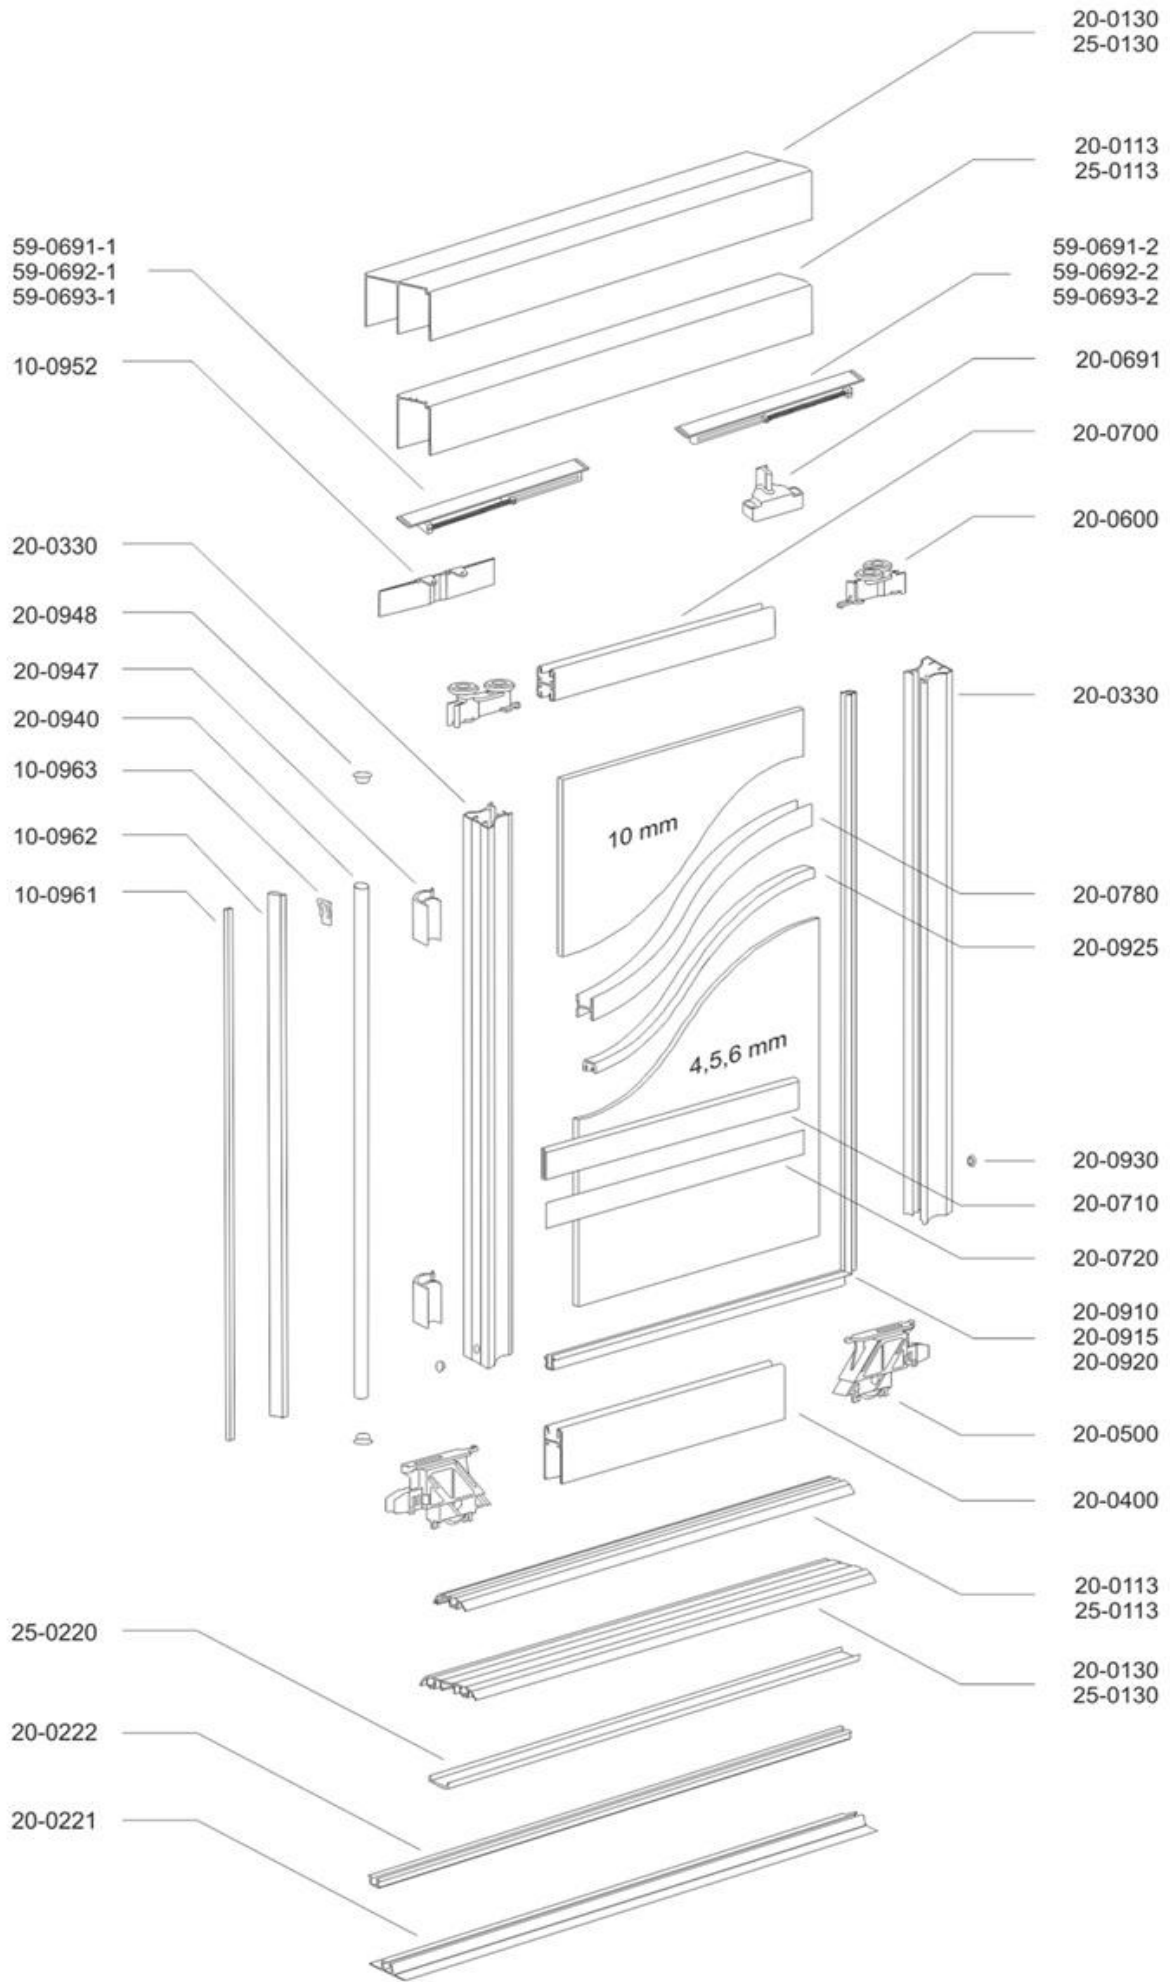

# КОМАНДОР. Серия AL 20 ONYX

Двери в системе ONYX передвигаются по верхней и нижней рельсах. Профиль системы Опух напоминает внешним видом профиль Agat, только закругленные края заменены на прямые.

Максимальная высота дверей: 2750 мм  
Максимальная ширина дверей: 1200 мм  
Толщина наполнения: 4 мм, 5 мм, 6 мм, 10 мм

Трубная ручка (3 цвета на выбор!) способствует плавному перемещению дверей

Возможные наполнения: ламинированная плита, стекло, зеркало

Двери с однородным наполнением, сочетанием разных материалов или с имитацией деления с помощью декоративной планки

Возможность регулировки дверной высоты

Пневматические доводчики в верхней рельсе деликатно дотягивают двери

Значительный выбор цветовой палитры алюминиевых профилей.

Схема