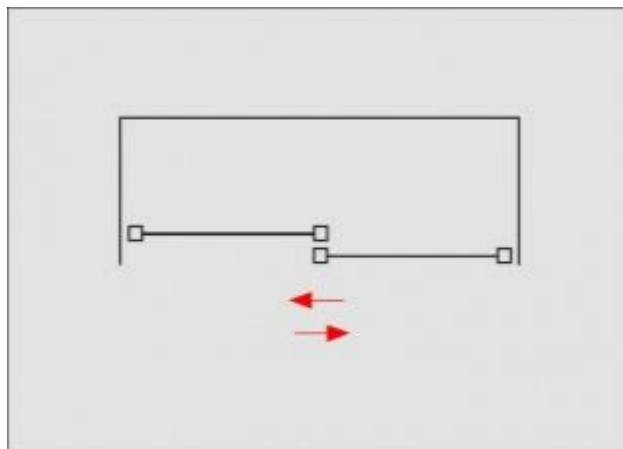

КОМАНДОР. Серия AL 25 AGAT II

Двери в системе AGAT II перемещаются по верхней и нижней рельсах. Необычайно популярная система, которую выбирают люди, предпочитающие закругленные формы.

Модификация профиля Agat привела к появлению новой системы – Agat II

Максимальная высота дверей: 2750 мм

Максимальная ширина дверей: 1500 мм

Толщина наполнения: 4 мм, 4,6 мм, 6 мм, 8 мм, 10 мм

Возможные наполнения: ламинированная плита, стекло или зеркало

Скрытая от взора прокладка придает изысканный вид дверям с прозрачным стеклом

Двери с однородным наполнением, соединением разных материалов или с имитированием деления с помощью декоративной планки

Буферные ленты с коротким и длинным ворсом смягчают удар дверей при закрывании и защищают от пыли