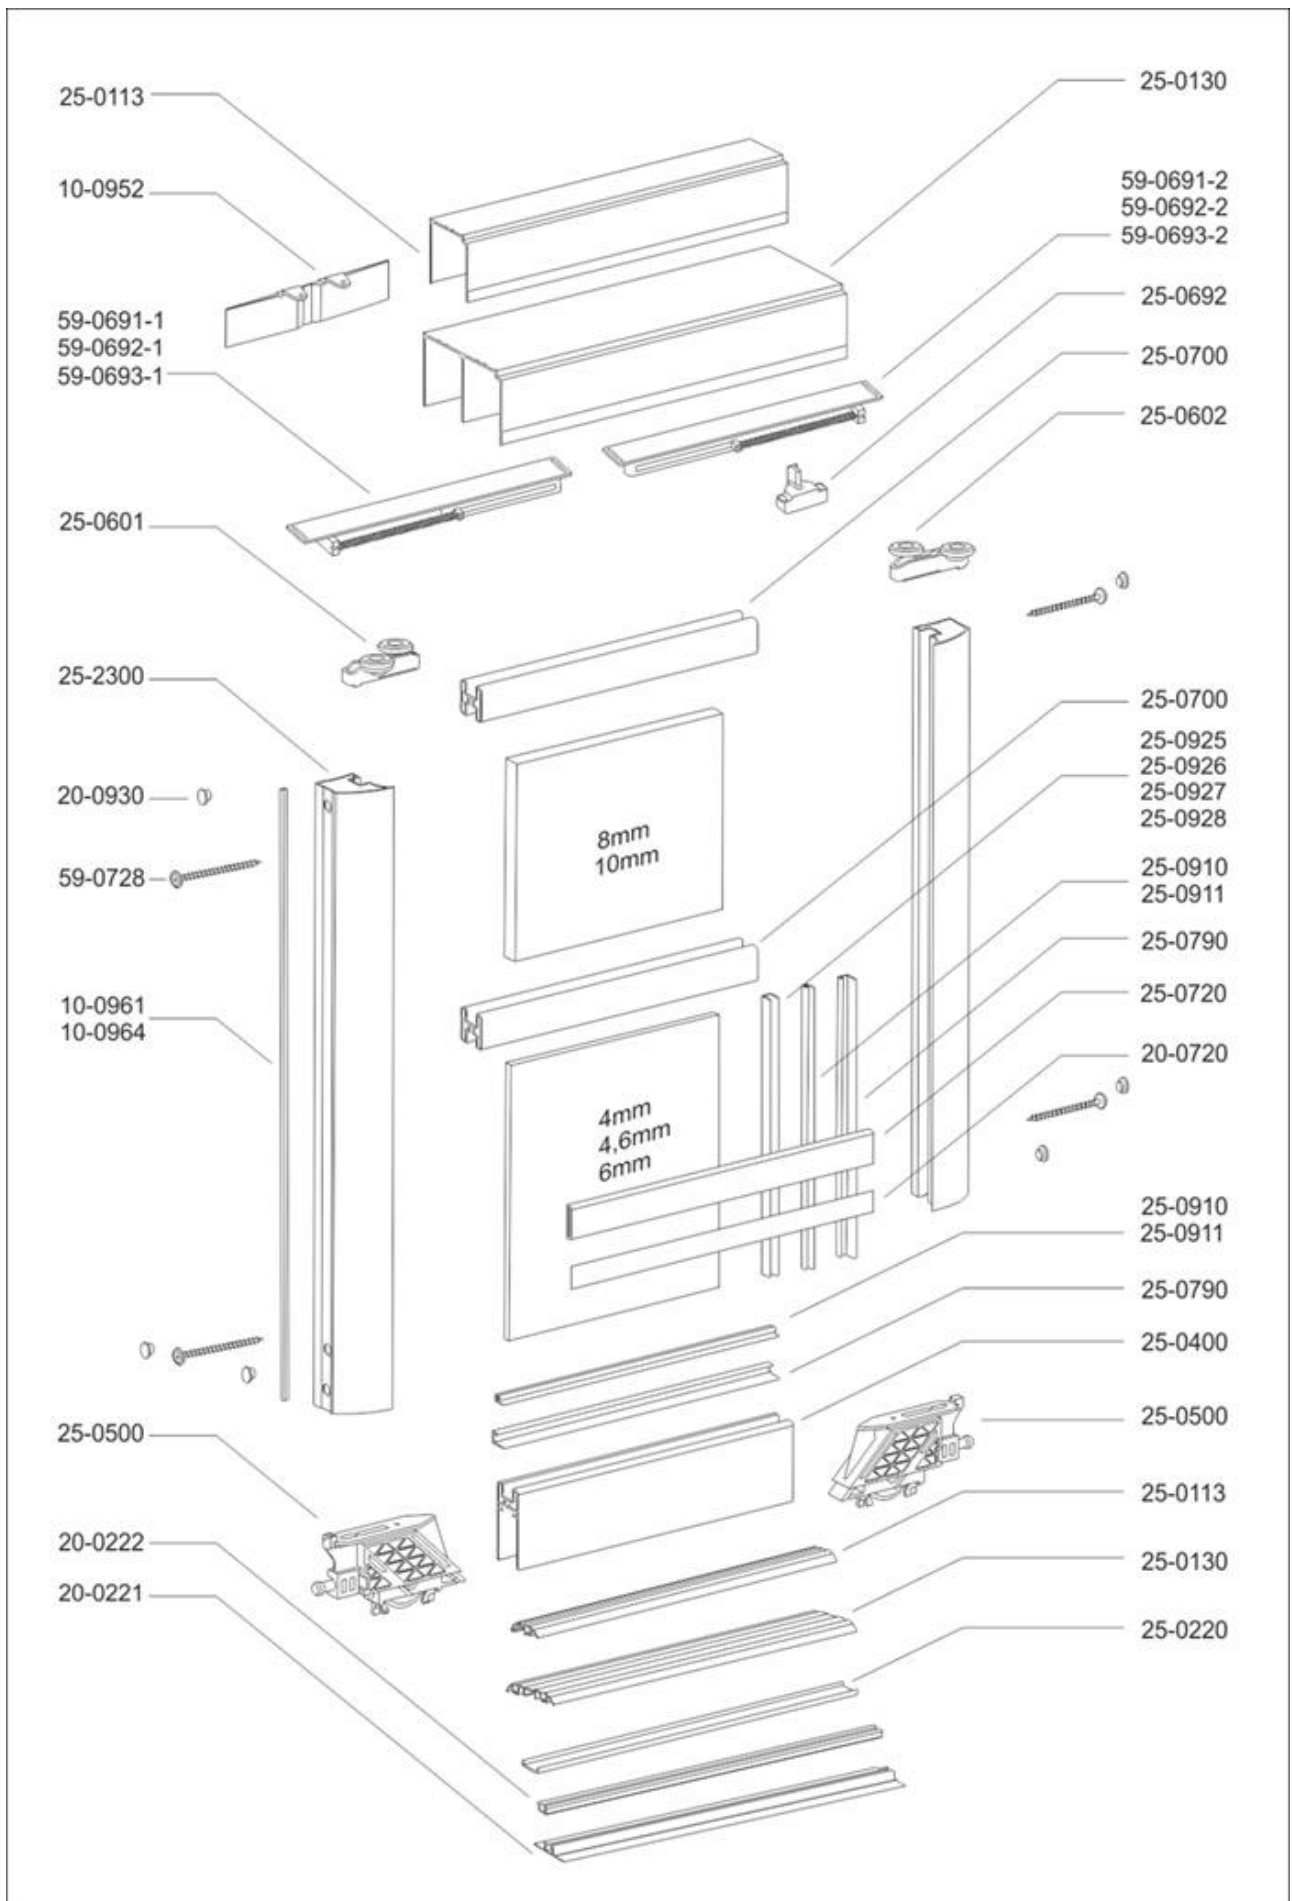

# КОМАНДОР. Серия AL 25 LAZURYT II

Двери в системе LAZURYT II передвигаются по верхней и нижней направляющих. Одна из наиболее востребованных систем из профилем для легкого перемещения дверей.

Максимальная высота дверей: 2750 мм

Максимальная ширина дверей: 1500 мм

Толщина наполнения: 4 мм, 4,6 мм, 6 мм, 8 мм, 10 мм

Возможные наполнения: ламинированная плита, стекло или зеркало

Незаметная прокладка придает особенный вид дверям с прозрачным стеклом

Опция корректировки высоты дверей

Пневматические доводчики, установленные в верхней рельсе, плавно дотягивают двери

Вариативность цветного предложения профилей с алюминиевой фактурой или оклеенных

Схема