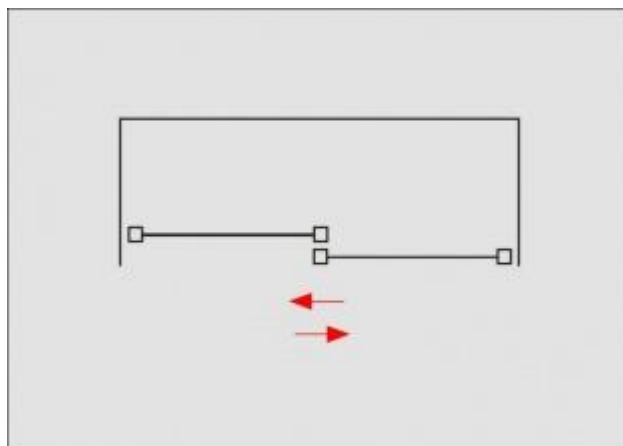

# КОМАНДОР. Серия AL 25 LAZURYT II

Двери в системе LAZURYT II передвигаются по верхней и нижней направляющих. Одна из наиболее востребованных систем из профилем для легкого перемещения дверей.

Максимальная высота дверей: 2750 мм

Максимальная ширина дверей: 1500 мм

Толщина наполнения: 4 мм, 4,6 мм, 6 мм, 8 мм, 10 мм

Возможные наполнения: ламинированная плита, стекло или зеркало

Незаметная прокладка придает особенный вид дверям с прозрачным стеклом

Двери с однородным наполнением, сочетанием разных материалов или созданием искусственного деления с помощью декоративной планки

Буферные ленты с коротким и длинным ворсом снижают уровень вибрации дверей во время закрывания и защищают от попадания пыли внутрь застройки

Опция корректировки высоты дверей

Пневматические доводчики, установленные в верхней рельсе, плавно дотягивают двери

Вариативность цветного предложения профилей с алюминиевой фактурой или оклеенных

Схема