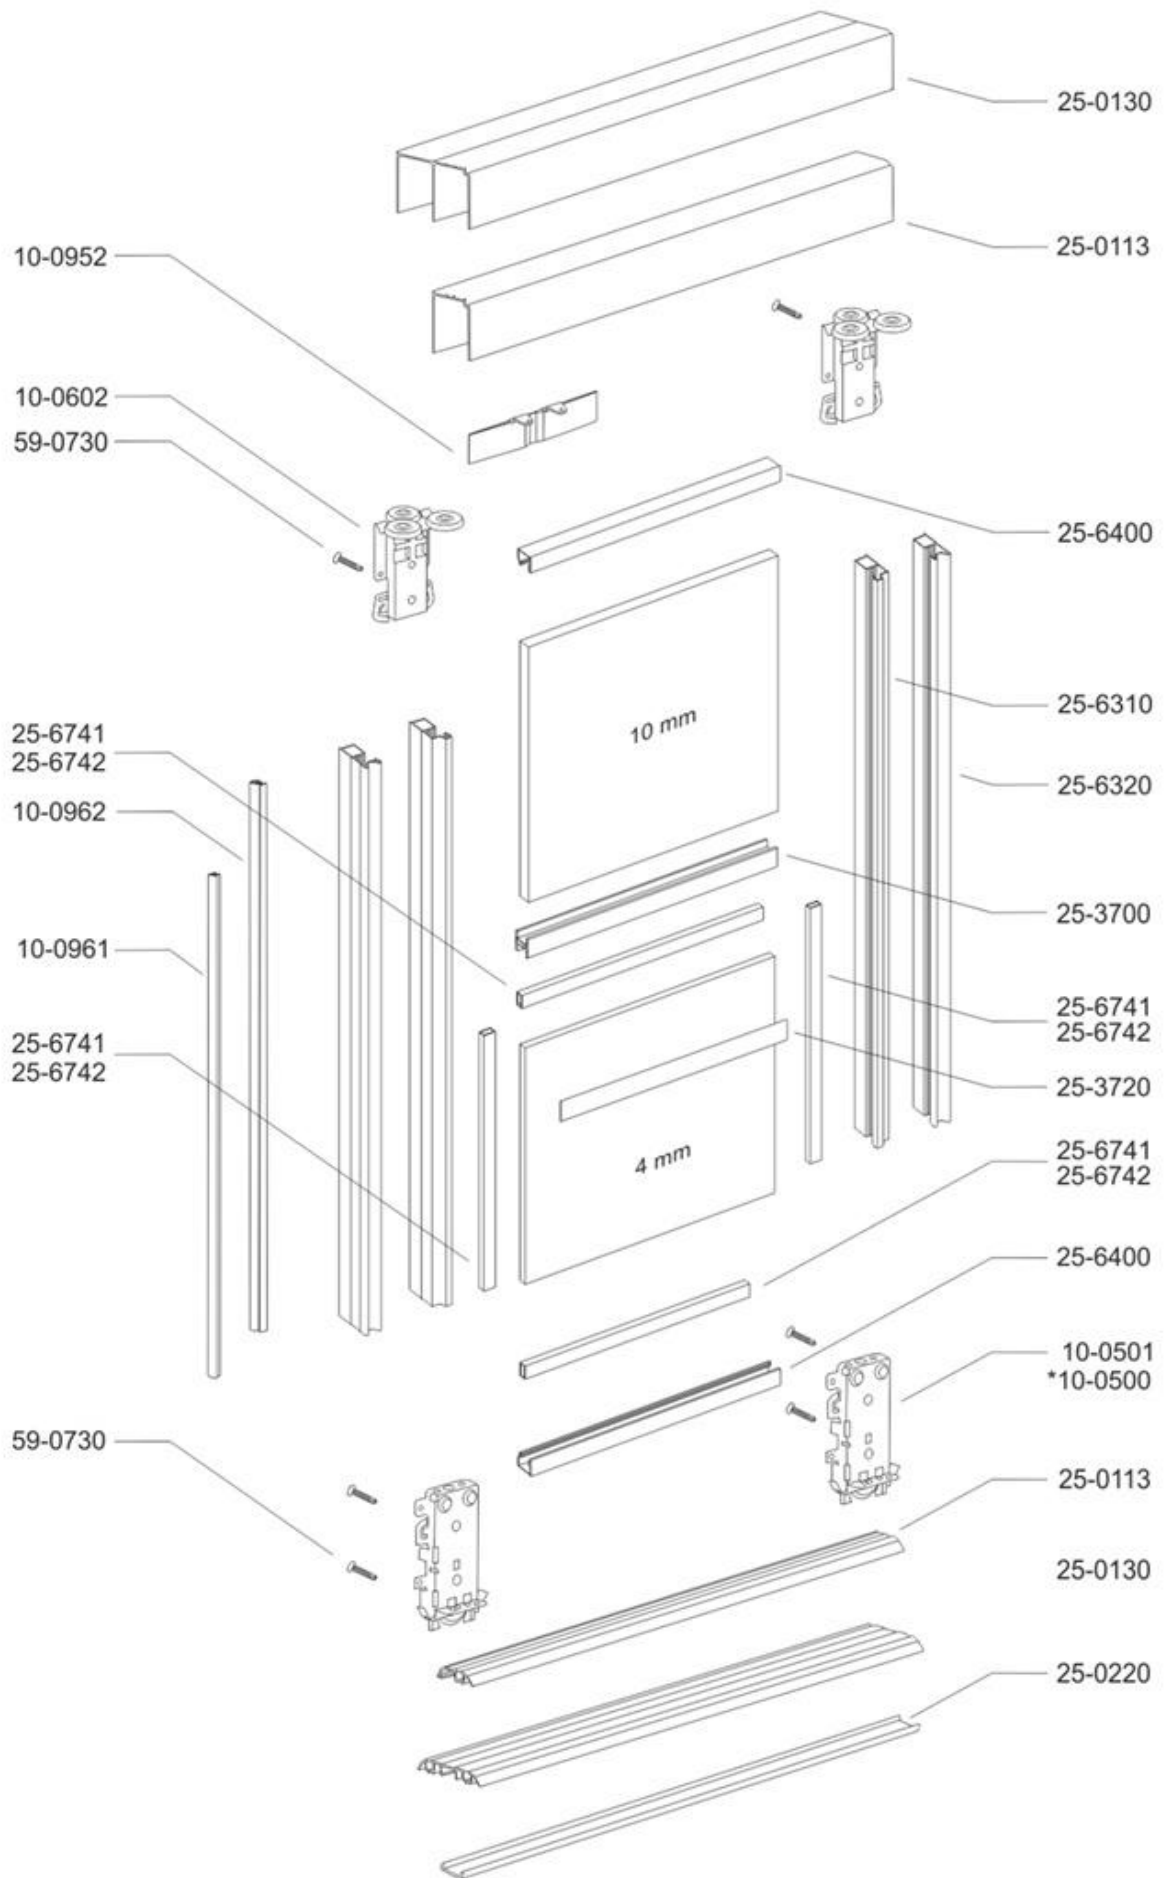

Схема

* - option 10-0500