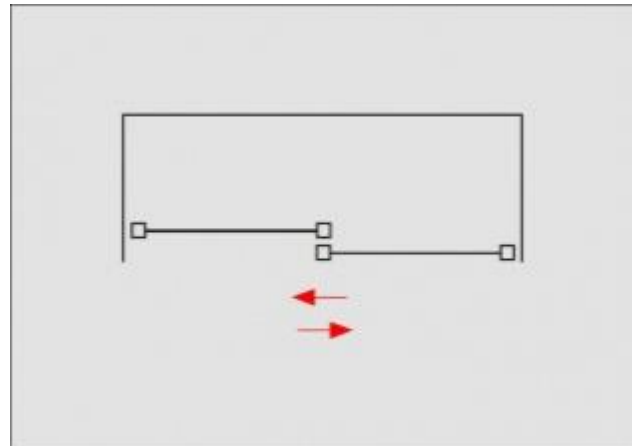

# КОМАНДОР. Серия AL 25 SAHARA (раздвижная)

Sahara – признанная среди клиентов раздвижная система 25 серии, в которой нижние ролики позаимствованы из системы серии ST10, а верхние и нижние рельсы – из системы AL25.

Новая форма алюминиевого профиля в двух вариантах – Sahara 1 и Sahara 2 – делает передвижение дверей более комфортным.

Привлекательная цена алюминиевой системы

Легкий монтаж роликов, прошедших испытания в системе серии 10

Использование надежных и проверенных годами комплектующих

Простой и красивый внешний вид

Максимальная высота дверей: 2750 мм

Максимальная ширина дверей: 1200 мм/ламинированная плита и 1000 мм/стекло

Толщина наполнения: 4 мм, 4,6 мм, 6 мм, 8 мм, 10 мм