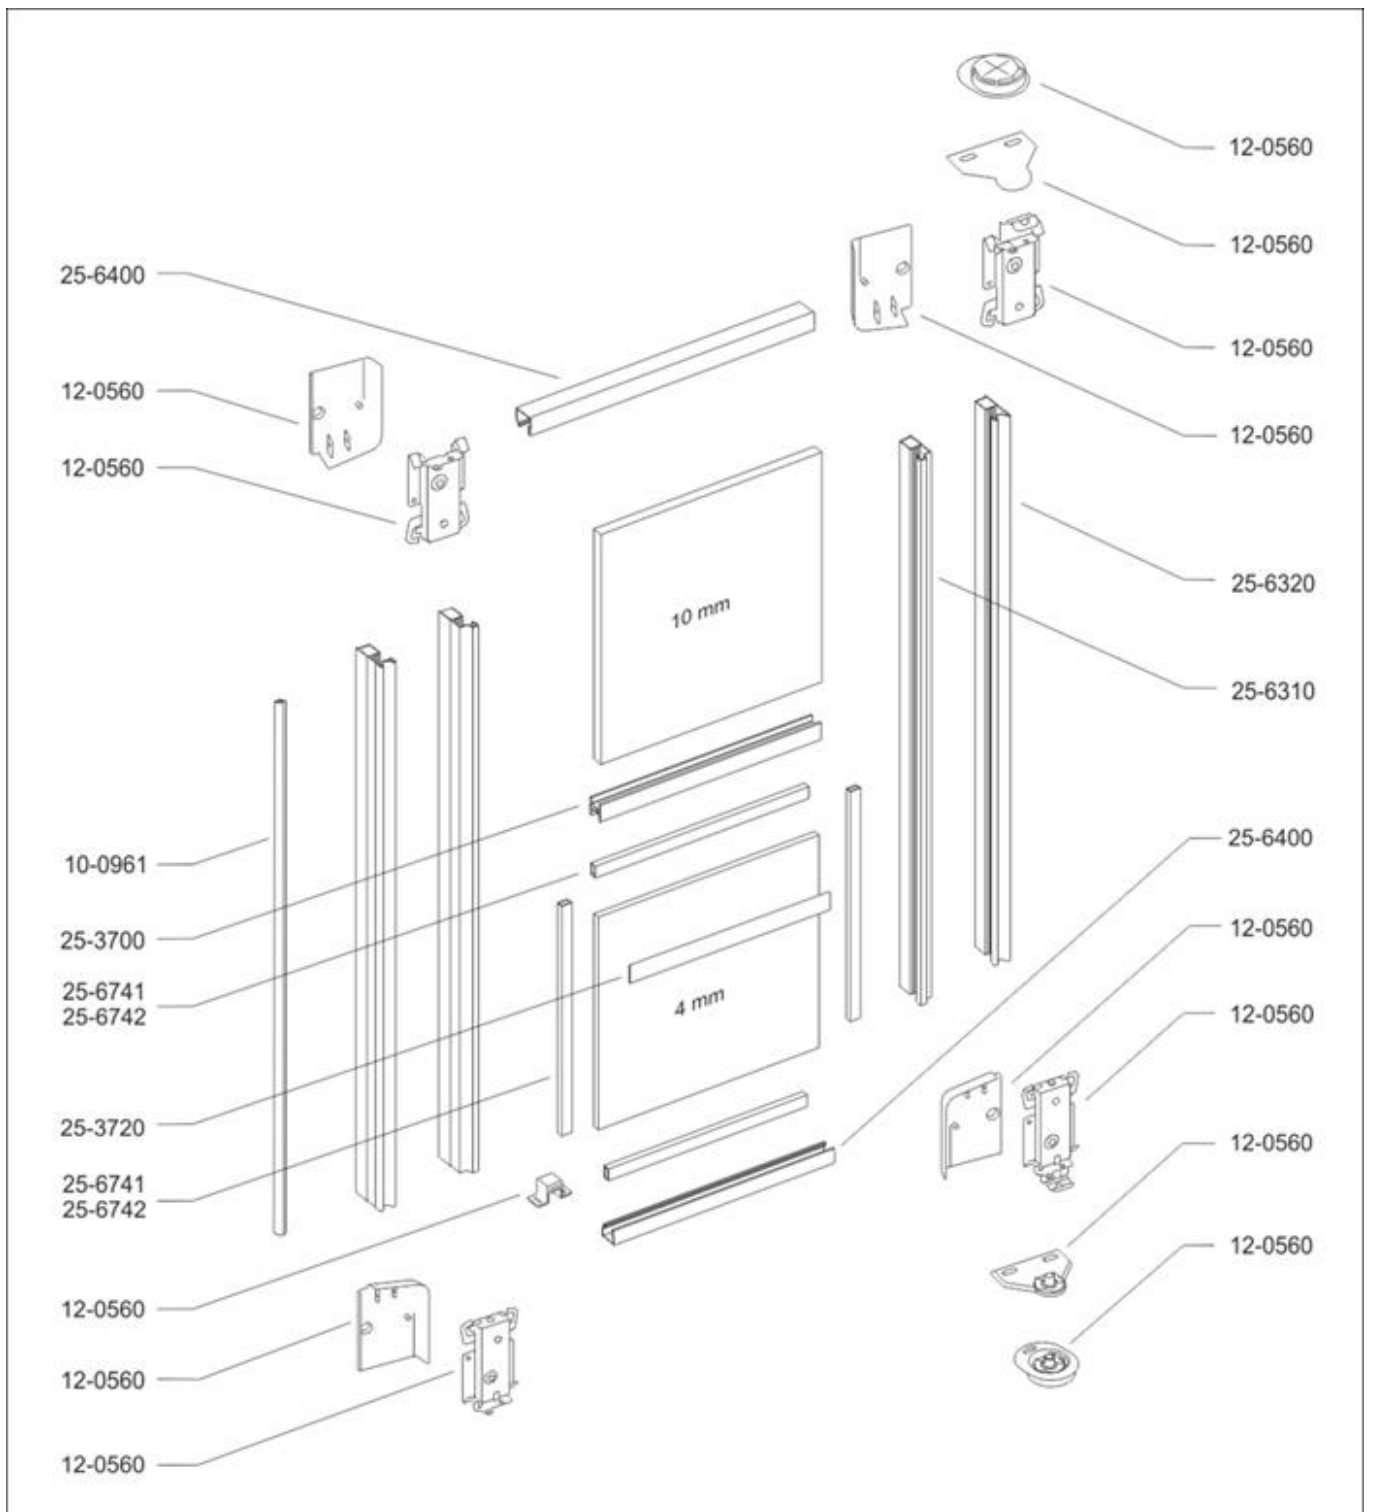

Схема

Заказать вы можете в нашей компании «Троя» <http://troj.kiev.ua>