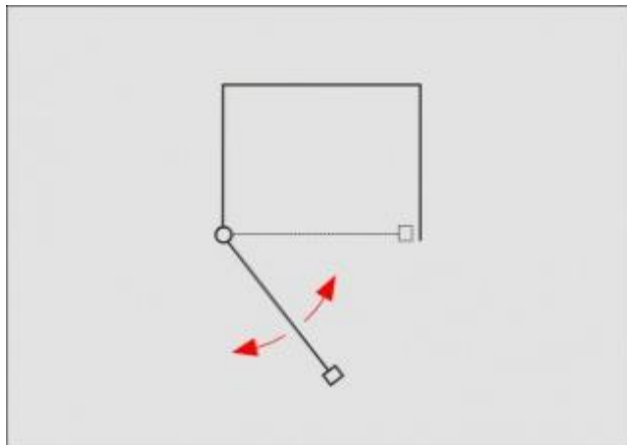

# КОМАНДОР. Серия AL 25 SAHARA (распашная)

Касается только профилей Sahara 1 и Sahara 2.

Распашные двери могут образовывать отдельную конструкцию или же быть частью единой застройки

Максимальная высота дверей: 2750 мм

Максимальная ширина дверей: 600 мм

Толщина наполнения: 4 мм, 10 мм

Буферные ленты с коротким и длинным ворсом предотвращают колебания дверей во время закрывания и защищают от пыли

Цвета

АНОДА ШАМПАНСКАЯ

АНОДА НАТУРАЛЬНАЯ