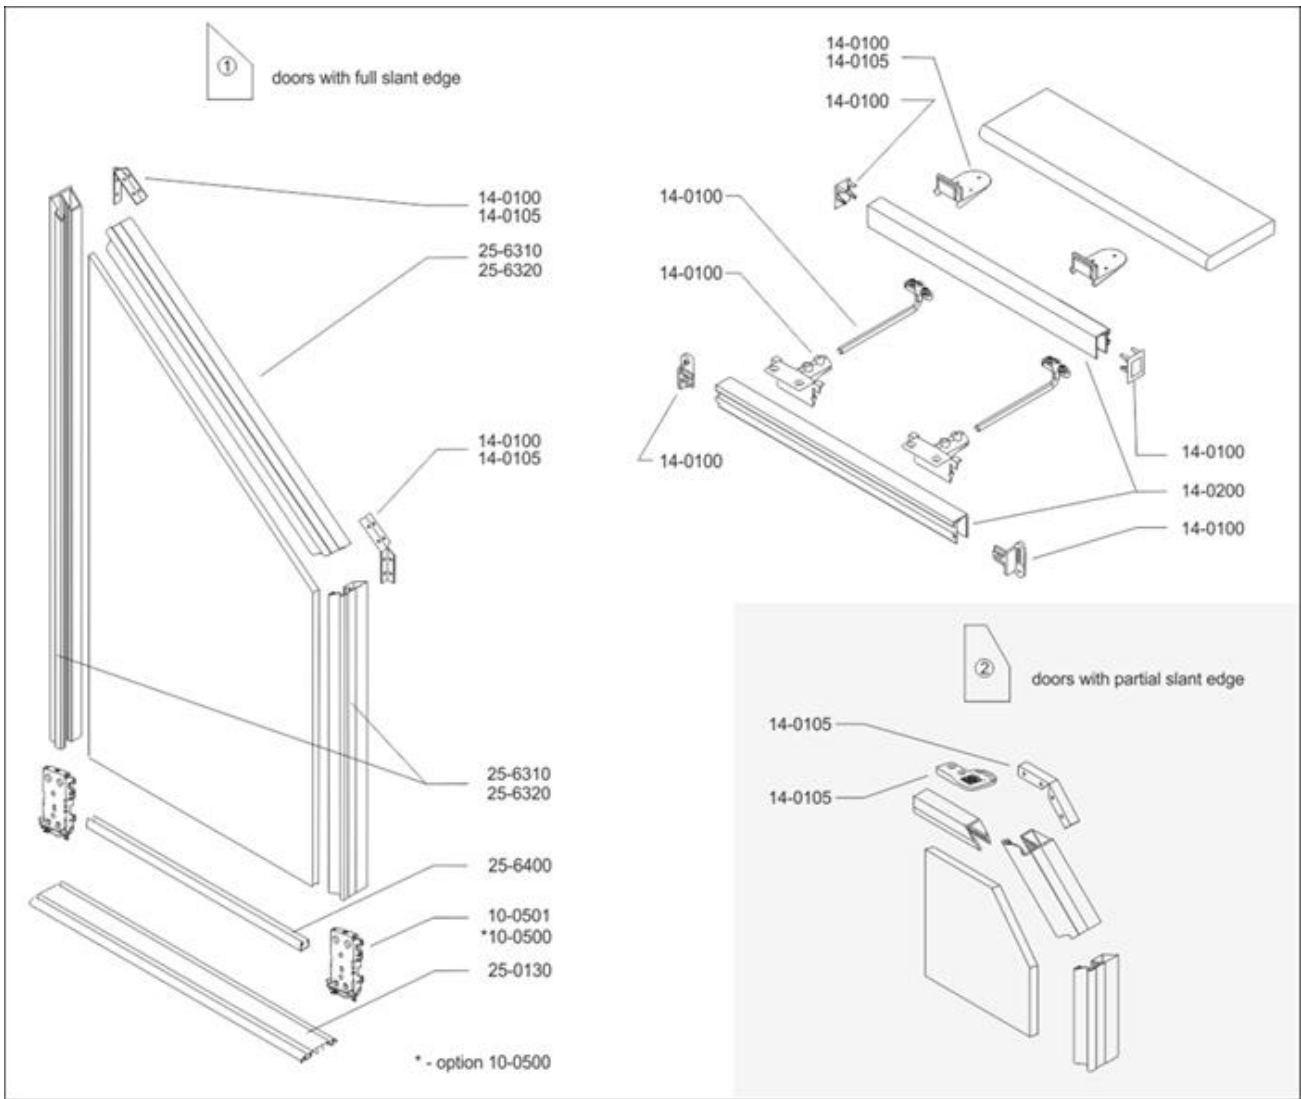

# КОМАНДОР. Серия AL 25 САХАРА (со скосами)

КОМАНДОР. Элементы AL25 позволяют изготавливать передвижные двери Sahara со скосом, которые перемещаются по верхней и нижней рельсах, а также (в случае полного скоса) по специальной направляющей, установленной под полкой или на дверях.

Максимальная высота дверей: 2750 мм

Максимальная ширина дверей со скосом: 1000 мм

Комплектующие к дверям с двумя створками со скошенными краями.

Комплектующие к дверям с тремя створками, две из которых – со скосом.

# Схема