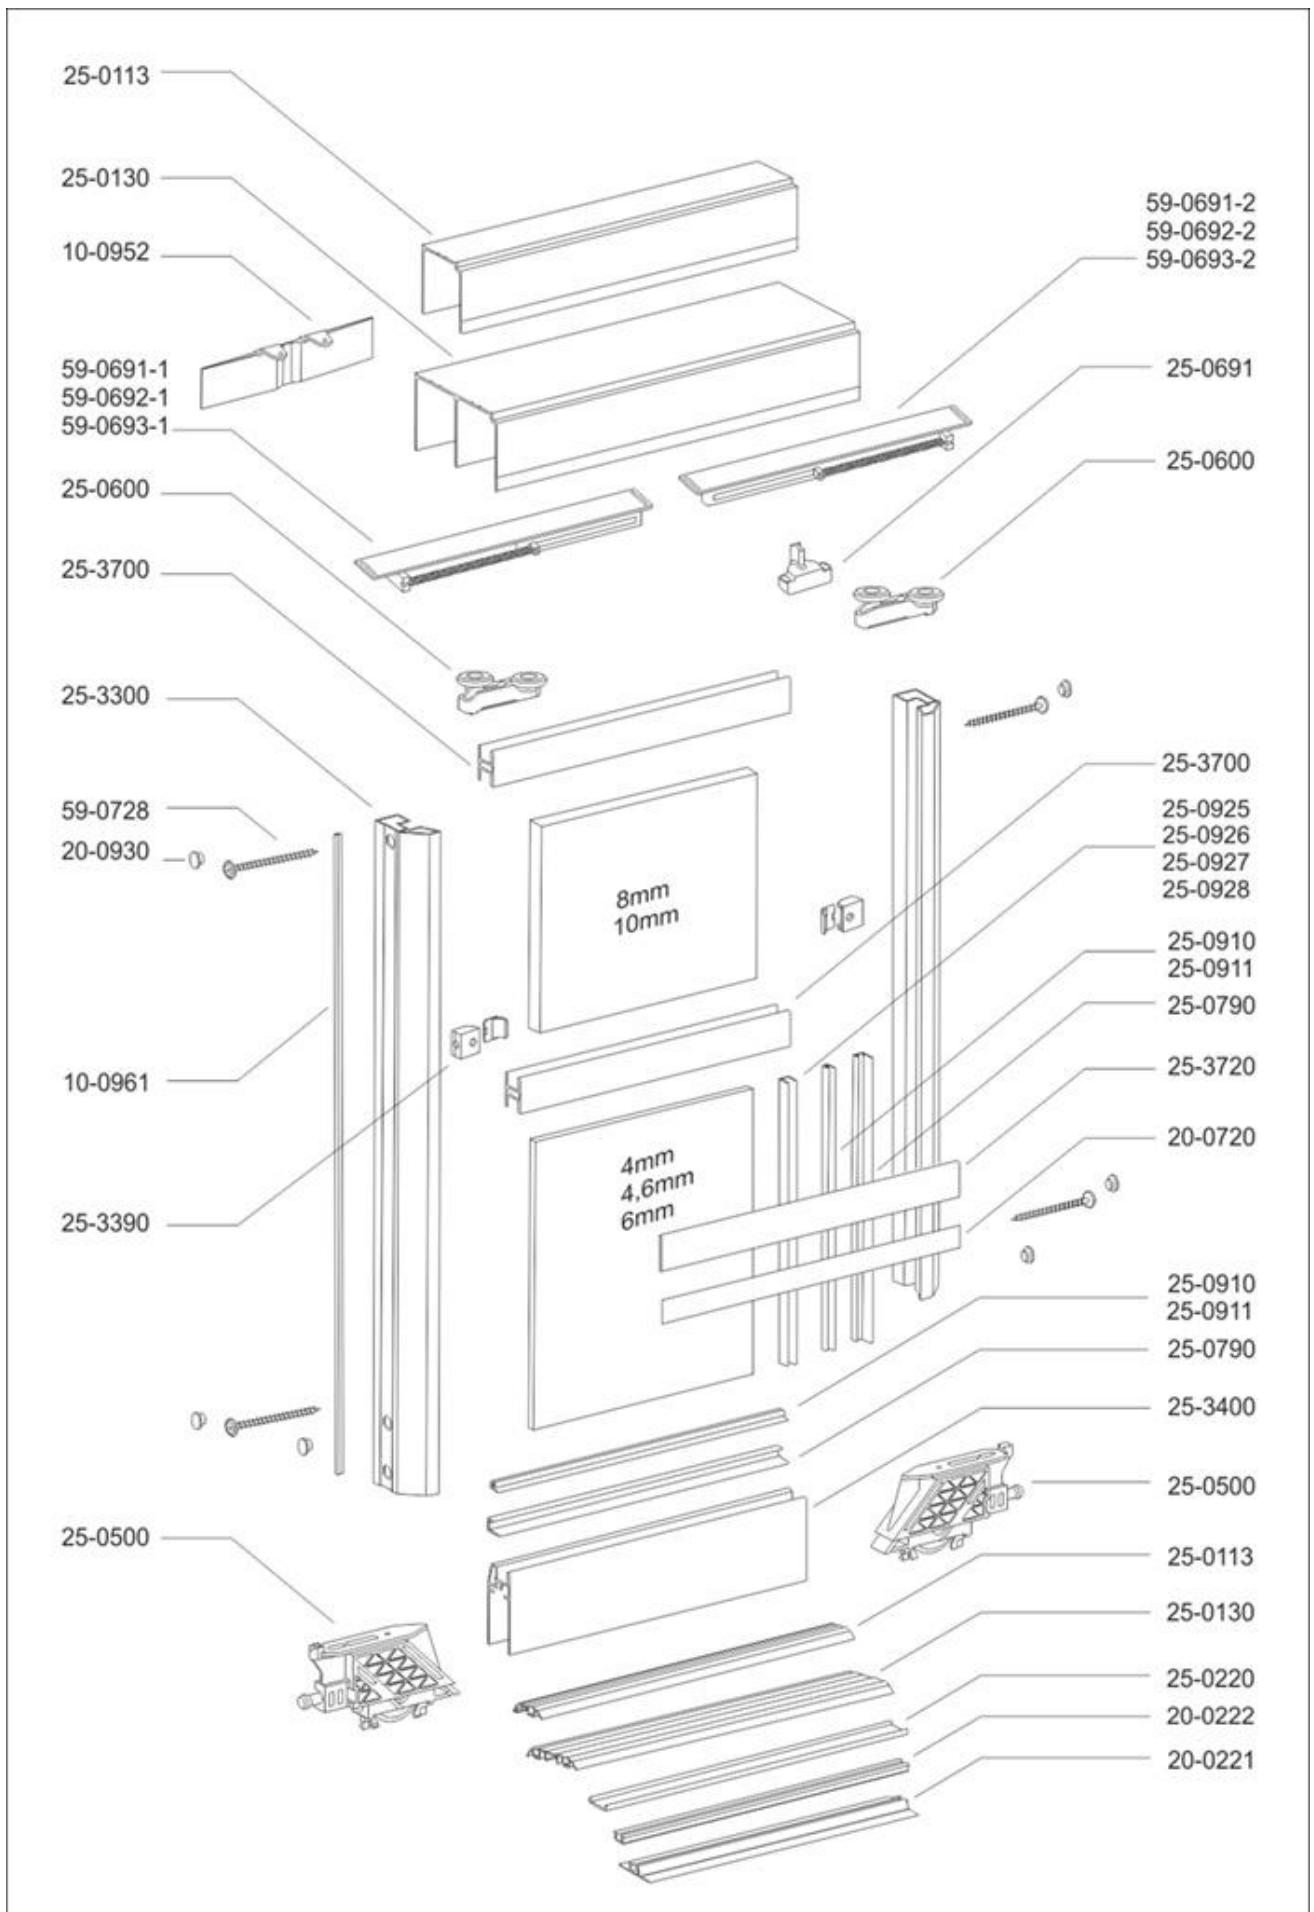

Максимальная ширина дверей: 1500 мм

Толщина наполнения: 4 мм, 4,6 мм, 6 мм, 8 мм, 10 мм

Возможные наполнения: ламинированная плита, стекло или зеркало

Недоступная взору прокладка придает элегантный вид дверям с прозрачным стеклом

Пневматические доводчики, монтируемые в верхней рельсе, легко дотягивают двери

3 цвета алюминиевых профилей

Схема