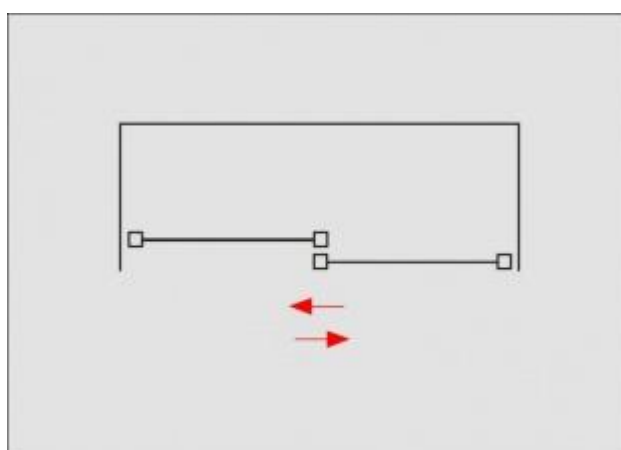

# КОМАНДОР. Серия AL 25 SZAFIR

Двери в системе SZAFIR передвигаются по верхней и нижней рельсах. Систему очень часто выбирают ценители простых, узких, и одновременно стойких форм.

Максимальная высота дверей: 2750 мм

Максимальная ширина дверей: 1500 мм

Толщина наполнения: 4 мм, 4,6 мм, 6 мм, 8 мм, 10 мм

Возможные наполнения: ламинированная плита, стекло или зеркало

Недоступная взору прокладка придает элегантный вид дверям с прозрачным стеклом

Двери с однородным наполнением, соединением разных материалов или с имитацией деления с применением декоративной планки

Буферные ленты с коротким и длинным ворсом защищают от пыли и от ударов дверей во время закрывания

Пневматические доводчики, монтируемые в верхней рельсе, легко дотягивают двери

3 цвета алюминиевых профилей

Схема