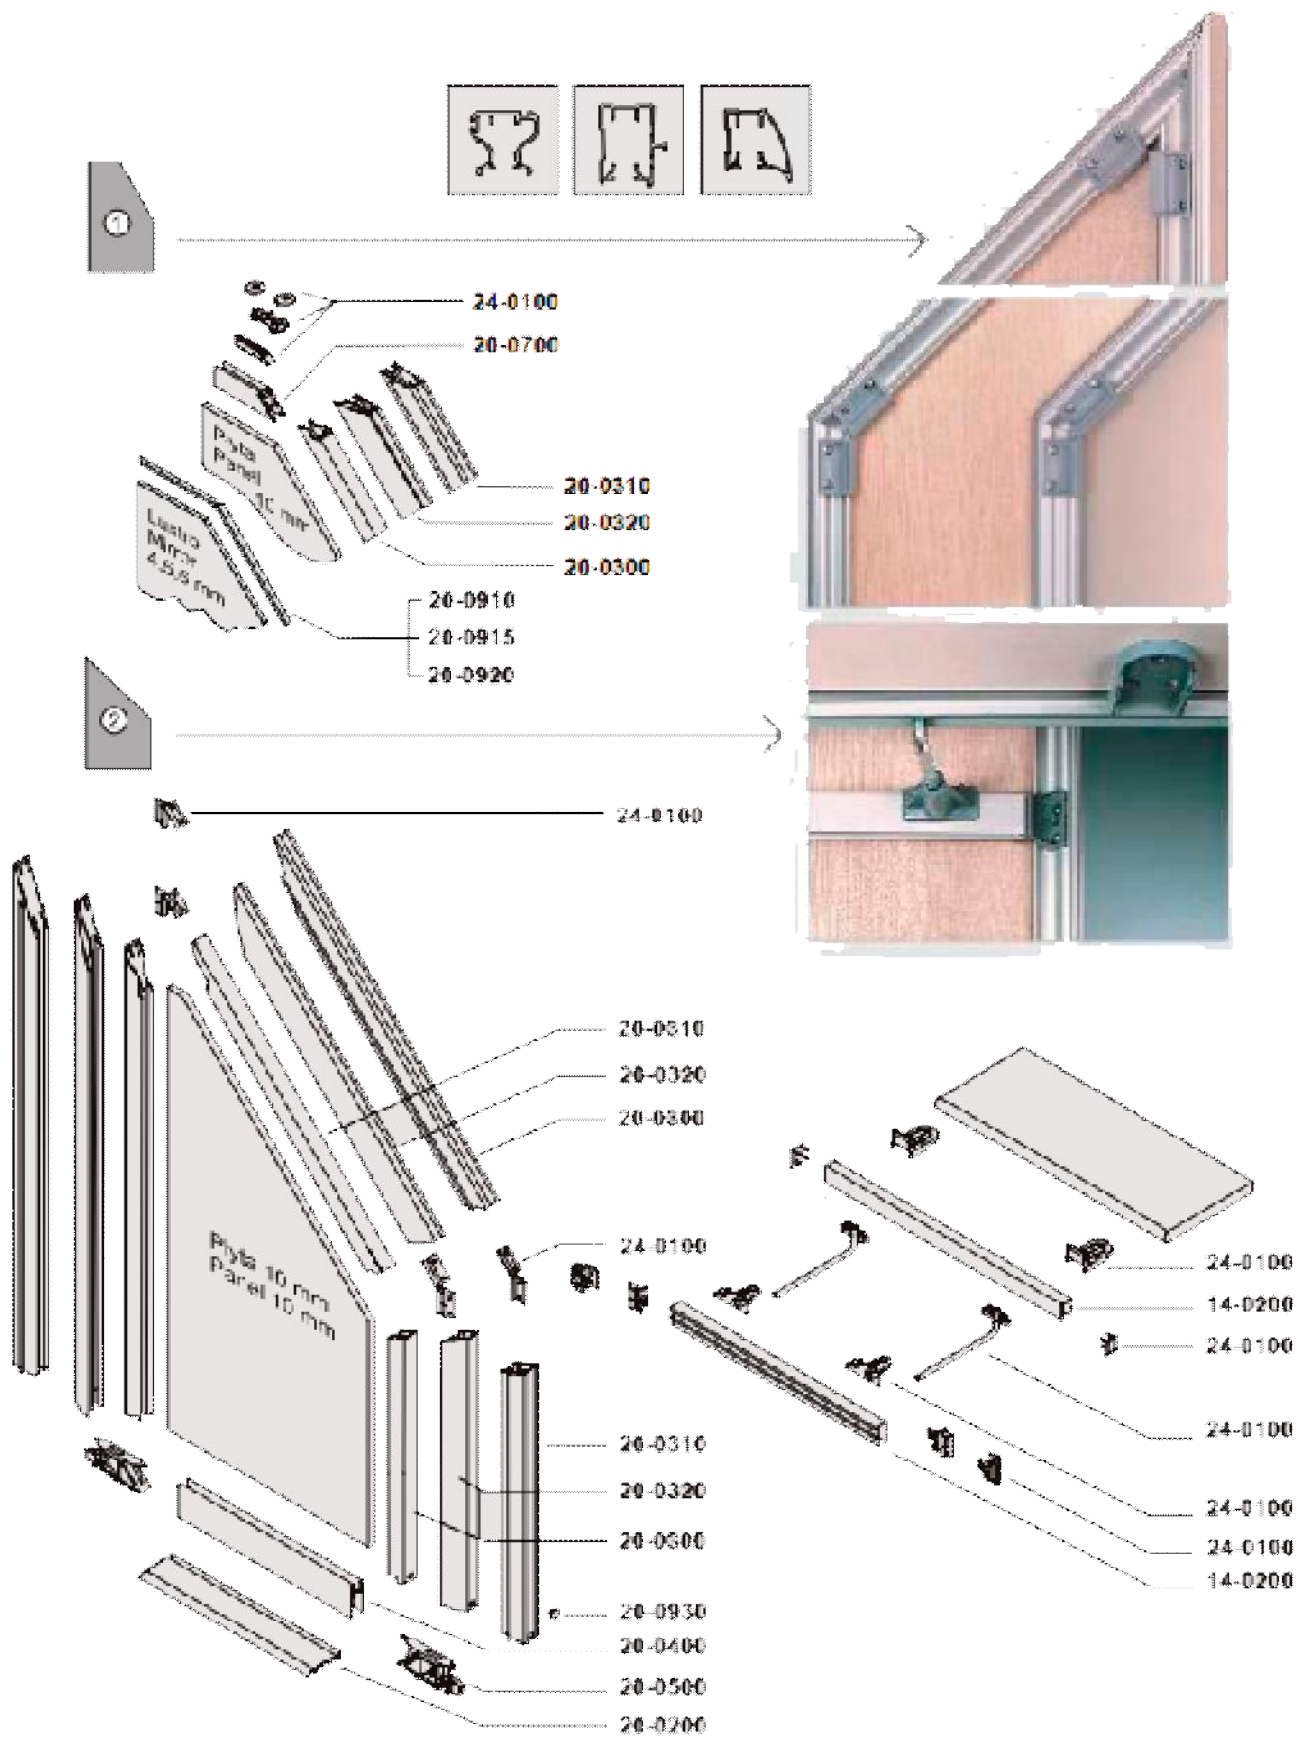

Схема двери со скосами

Заказать вы можете в нашей компании «Троя» <http://troj.kiev.ua>